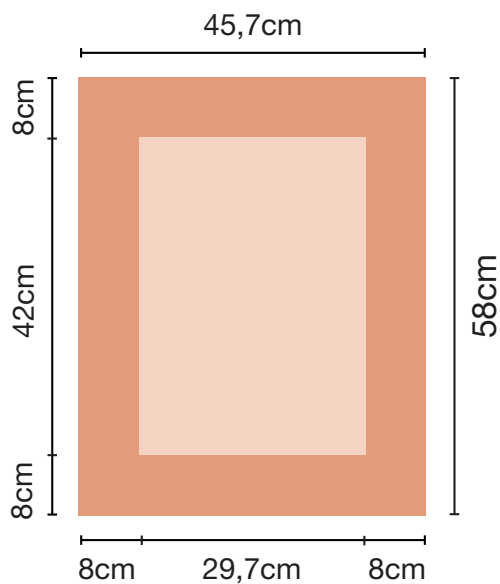

DATENBLATT

Keilrahmen mit Canvas oder Displaystoff

Dateiaufbau

Anzulegende Dateigrößen:

A4 (37 x 45,7cm)

A3 (46 x 58cm)

A2 (58 x 75,4cm)

A1 (46 x 58cm)

50 x 50cm (66 x 66cm)

60 x 60cm (76 x 76cm)

60 x 80cm (76 x 96cm)

70 x 100cm (86 x 116cm)

80 x 100cm (96 x 116cm)

90 x 120cm (106 x 136cm)

Mögliche Dateiformate:

- JPG

Bei Nichtbeachtung dieser Hinweise können wir für Farbabweichung oder andere unerwünschte Effekte keine Verantwortung übernehmen.

DATENBLATT

A4

A3

A2

A1

 8cm umlaufend
für Seiten und Befestigung

 bedruckte Frontansicht

DATENBLATT

50x50

60x60

 8cm umlaufend für Seiten und Befestigung

 bedruckte Frontansicht

DATENBLATT

70x100

 8cm umlaufend
für Seiten und Befestigung