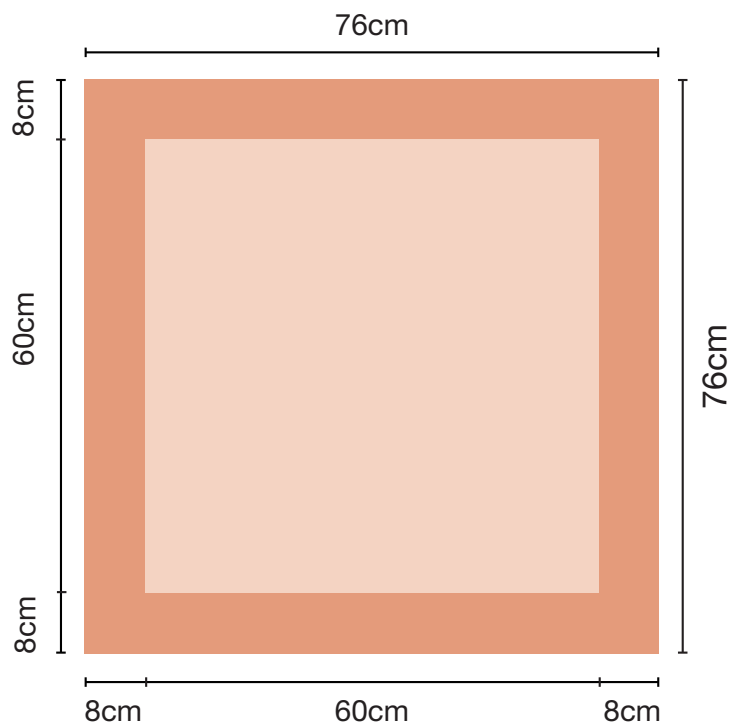

DATENBLATT

Keilrahmen mit Canvas oder Displaystoff

Dateiaufbau

Anzulegende Dateigrößen:

A4 (37 x 45,7cm)

A3 (46 x 58cm)

A2 (58 x 75,4cm)

A1 (46 x 58cm)

50 x 50cm (66 x 66cm)

60 x 60cm (76 x 76cm)

60 x 80cm (76 x 96cm)

70 x 100cm (86 x 116cm)

80 x 100cm (96 x 116cm)

90 x 120cm (106 x 136cm)

Mögliche Dateiformate:

- JPG

Bei Nichtbeachtung dieser Hinweise können wir für Farbabweichung oder andere unerwünschte Effekte keine Verantwortung übernehmen.

DATENBLATT

A4

A3

A2

A1

 8cm umlaufend
für Seiten und Befestigung

 bedruckte Frontansicht

DATENBLATT

50x50

60x60

 8cm umlaufend für Seiten und Befestigung

 bedruckte Frontansicht

DATENBLATT

70x100

 8cm umlaufend
für Seiten und Befestigung