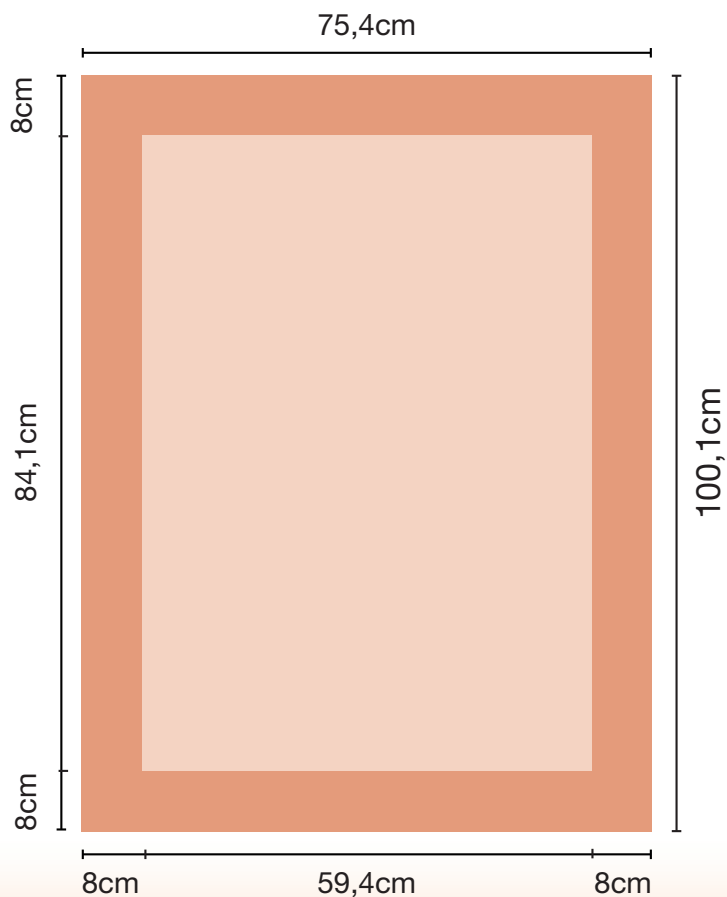

DATENBLATT

Keilrahmen mit Canvas oder Displaystoff

Dateiaufbau

Anzulegende Dateigrößen:

A4 (37 x 45,7cm)

A3 (46 x 58cm)

A2 (58 x 75,4cm)

A1 (46 x 58cm)

Bei Nichtbeachtung dieser Hinweise können wir für Farbabweichung oder andere unerwünschte Effekte keine Verantwortung übernehmen.

DATENBLATT

A4

A3

A2

A1

 8cm umlaufend
für Seiten und Befestigung

 bedruckte Frontansicht

DATENBLATT

50x50

60x60

 8cm umlaufend für Seiten und Befestigung

 bedruckte Frontansicht

DATENBLATT

70x100

 8cm umlaufend
für Seiten und Befestigung

DATENBLATT

8cm umlaufend
für Seiten und Befestigung

bedruckte Frontansicht