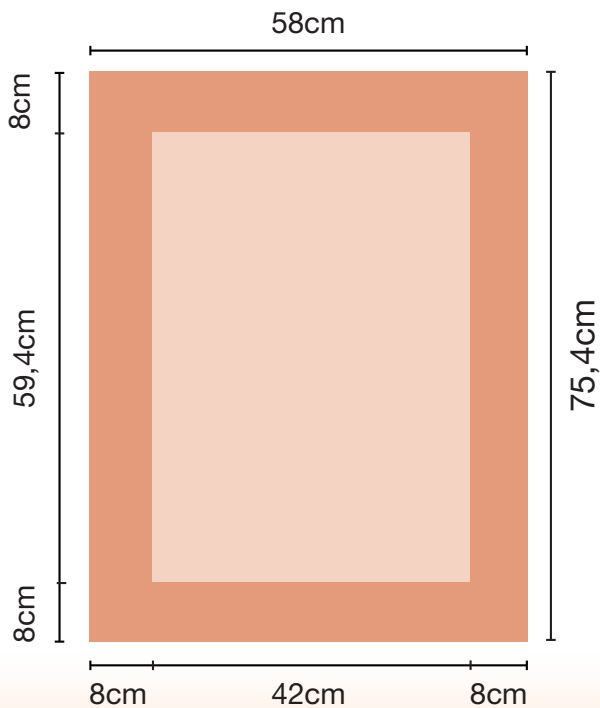

DATENBLATT

Keilrahmen mit Canvas oder Displaystoff

Dateiaufbau

Anzulegende Dateigrößen:

A4 (37 x 45,7cm)

A3 (46 x 58cm)

A2 (58 x 75,4cm)

A1 (46 x 58cm)

50 x 50cm (66 x 66cm)

60 x 60cm (76 x 76cm)

60 x 80cm (76 x 96cm)

70 x 100cm (86 x 116cm)

80 x 100cm (96 x 116cm)

90 x 120cm (106 x 136cm)

Mögliche Dateiformate:

- JPG

Bei Nichtbeachtung dieser Hinweise können wir für Farbabweichung oder andere unerwünschte Effekte keine Verantwortung übernehmen.

DATENBLATT

A4

A3

A2

A1

 8cm umlaufend
für Seiten und Befestigung

 bedruckte Frontansicht

DATENBLATT

50x50

60x60

 8cm umlaufend für Seiten und Befestigung

 bedruckte Frontansicht

DATENBLATT

70x100

 8cm umlaufend
für Seiten und Befestigung