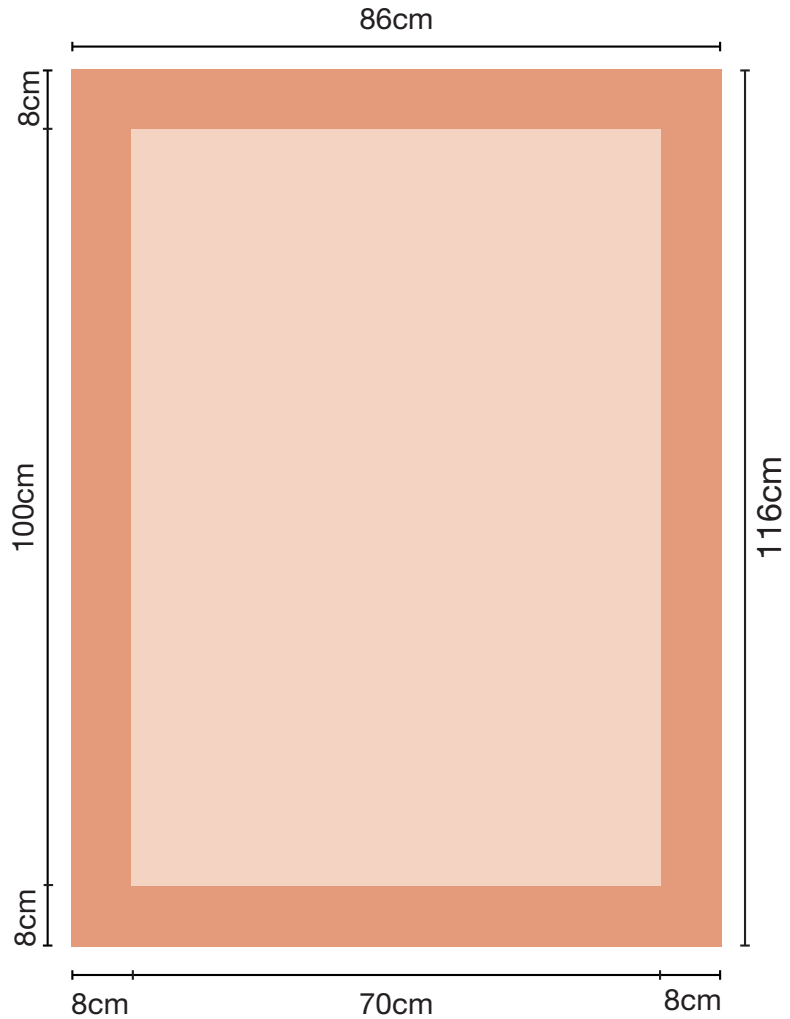

DATENBLATT

Keilrahmen mit Canvas oder Displaystoff

Dateiaufbau

Anzulegende Dateigrößen:

A4 (37 x 45,7cm)

A3 (46 x 58cm)

A2 (58 x 75,4cm)

A1 (46 x 58cm)

Bei Nichtbeachtung dieser Hinweise können wir für Farbabweichung oder andere unerwünschte Effekte keine Verantwortung übernehmen.

DATENBLATT

A4

A3

A2

A1

 8cm umlaufend
für Seiten und Befestigung

 bedruckte Frontansicht

DATENBLATT

50x50

60x60

 8cm umlaufend für Seiten und Befestigung

 bedruckte Frontansicht

DATENBLATT

70x100

 8cm umlaufend
für Seiten und Befestigung

DATENBLATT

8cm umlaufend
für Seiten und Befestigung

bedruckte Frontansicht