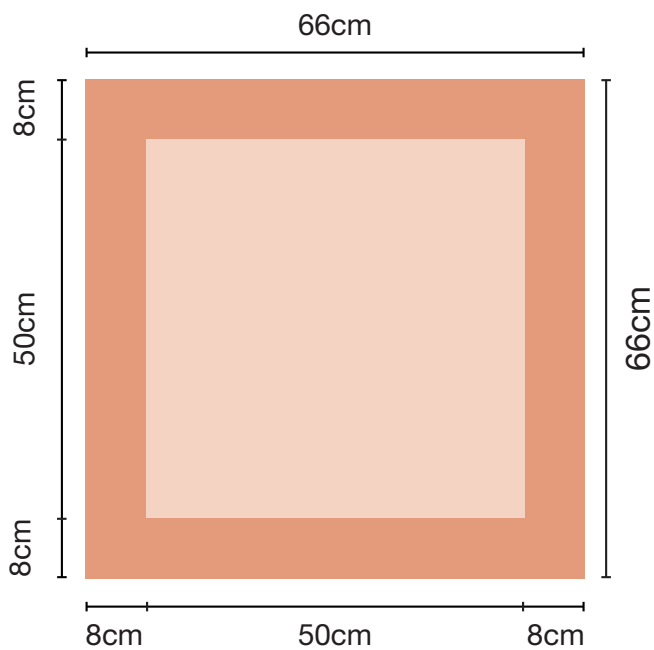

DATENBLATT

Keilrahmen mit Canvas oder Displaystoff

Dateiaufbau

Anzulegende Dateigrößen:

A4 (37 x 45,7cm)

A3 (46 x 58cm)

A2 (58 x 75,4cm)

A1 (46 x 58cm)

50 x 50cm (66 x 66cm)

60 x 60cm (76 x 76cm)

60 x 80cm (76 x 96cm)

70 x 100cm (86 x 116cm)

80 x 100cm (96 x 116cm)

90 x 120cm (106 x 136cm)

Mögliche Dateiformate:

- JPG

Bei Nichtbeachtung dieser Hinweise können wir für Farbabweichung oder andere unerwünschte Effekte keine Verantwortung übernehmen.

DATENBLATT

A4

A3

A2

A1

 8cm umlaufend
für Seiten und Befestigung

 bedruckte Frontansicht

DATENBLATT

50x50

60x60

 8cm umlaufend für Seiten und Befestigung

 bedruckte Frontansicht

DATENBLATT

70x100

 8cm umlaufend
für Seiten und Befestigung