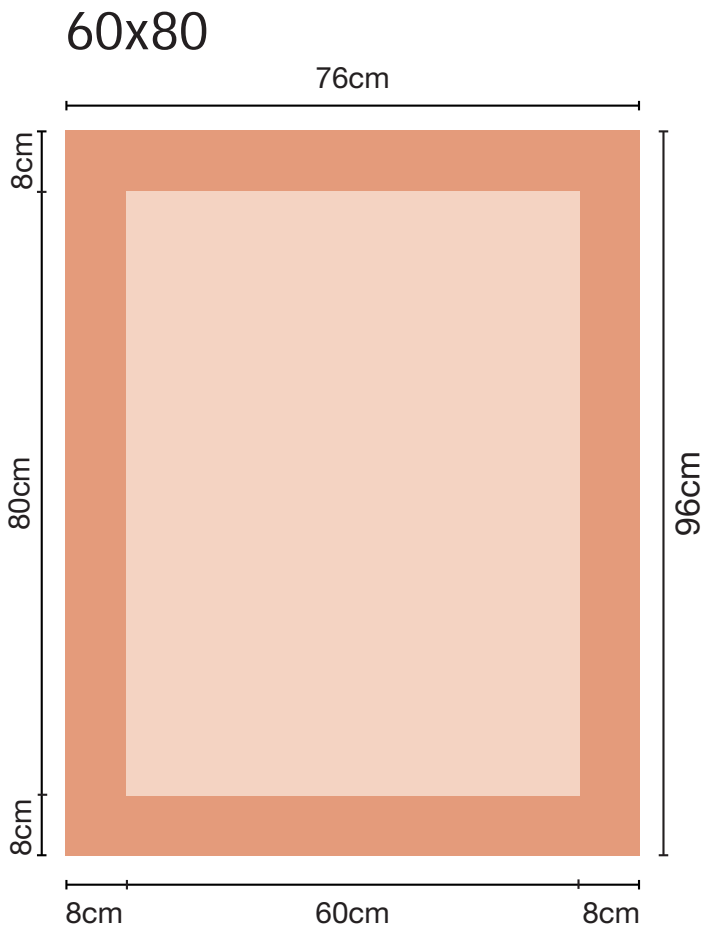

DATENBLATT

Keilrahmen mit Canvas oder Displaystoff

Dateiaufbau

Anzulegende Dateigrößen:

A4 (37 x 45,7cm)

A3 (46 x 58cm)

A2 (58 x 75,4cm)

A1 (46 x 58cm)

Bei Nichtbeachtung dieser Hinweise können wir für Farbabweichung oder andere unerwünschte Effekte keine Verantwortung übernehmen.

DATENBLATT

A4

A3

A2

A1

 8cm umlaufend
für Seiten und Befestigung

 bedruckte Frontansicht

DATENBLATT

50x50

60x60

 8cm umlaufend für Seiten und Befestigung

 bedruckte Frontansicht

DATENBLATT

70x100

 8cm umlaufend
für Seiten und Befestigung

DATENBLATT

8cm umlaufend
für Seiten und Befestigung

bedruckte Frontansicht