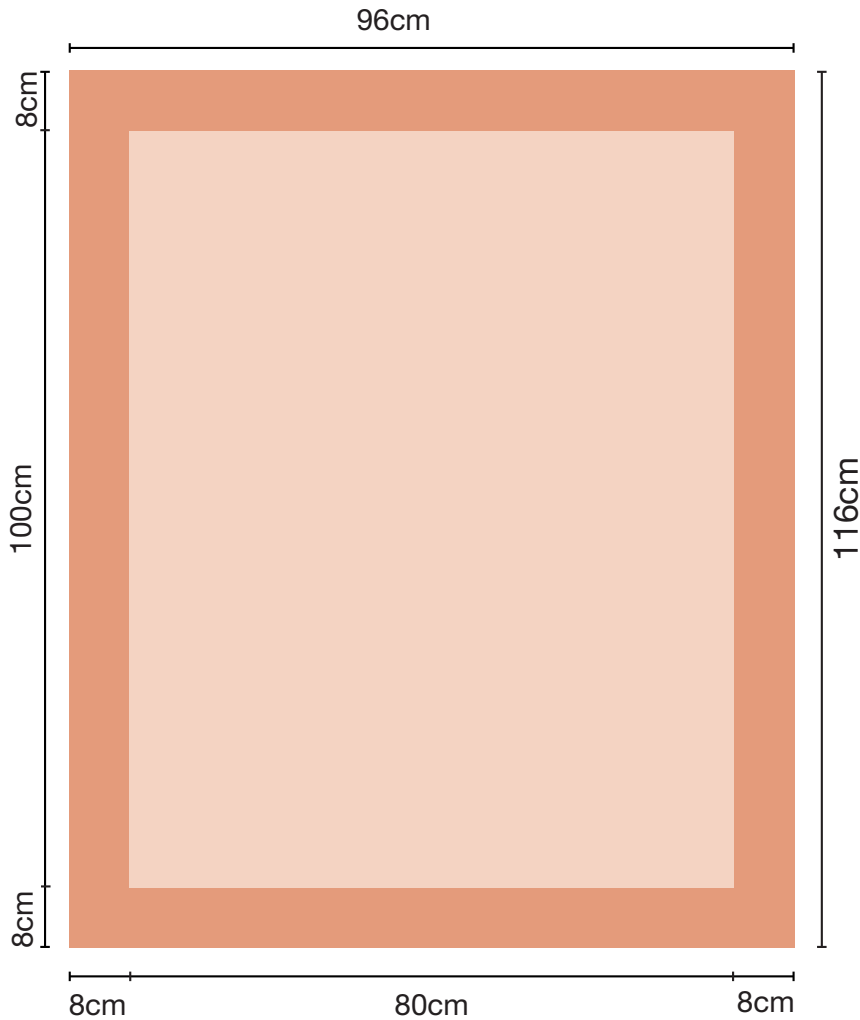

DATENBLATT

Keilrahmen mit Canvas oder Displaystoff

Dateiaufbau

Anzulegende Dateigrößen:

A4 (37 x 45,7cm)

A3 (46 x 58cm)

A2 (58 x 75,4cm)

A1 (46 x 58cm)

DATENBLATT

50x50

60x60

 8cm umlaufend für Seiten und Befestigung

 bedruckte Frontansicht

DATENBLATT

70x100

 8cm umlaufend
für Seiten und Befestigung

 bedruckte Frontansicht

KOSTENLOSE INFOLINE MO. - FR. 9:00h - 16:30h

0800/ 422 04 22

DATENBLATT

80x100

 8cm umlaufend
für Seiten und Befestigung

 bedruckte Frontansicht

90x120

DATENBLATT

8cm umlaufend
für Seiten und Befestigung

bedruckte Frontansicht