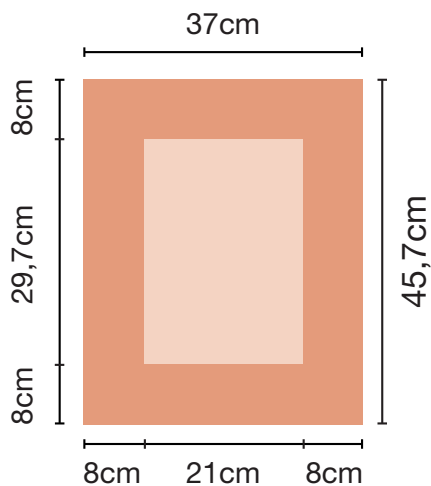

DATENBLATT

A4

A3

A2

A1

8cm umlaufend
für Seiten und Befestigung

bedruckte Frontansicht